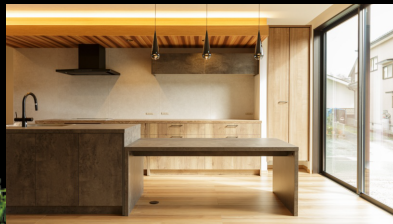

“BLACK EDITION”

Onimaru Home 
building a house with sincerity to all families

贅沢な平屋暮らし。

近年圧倒的な人気を誇る平屋住宅。終の棲家としてご年配の方にも、これから子育てをする若いご夫婦にも間取りの工夫次第でコンパクトな坪数であっても廊下の少ない広々とした空間デザインを実現できます。人気のオプション、勾配天井やロフト空間など取り入れて程よく平屋、程よい平屋生活をご堪能ください。

2200 万円(税込)～
注文自由設計 受け承ります。

3LDK+W.I.C

Floor	78.66 ^m ²	14.53 ^坪
Total	79.90 ^m ²	24.17 ^坪

BUILD since 1983
house with sincerity