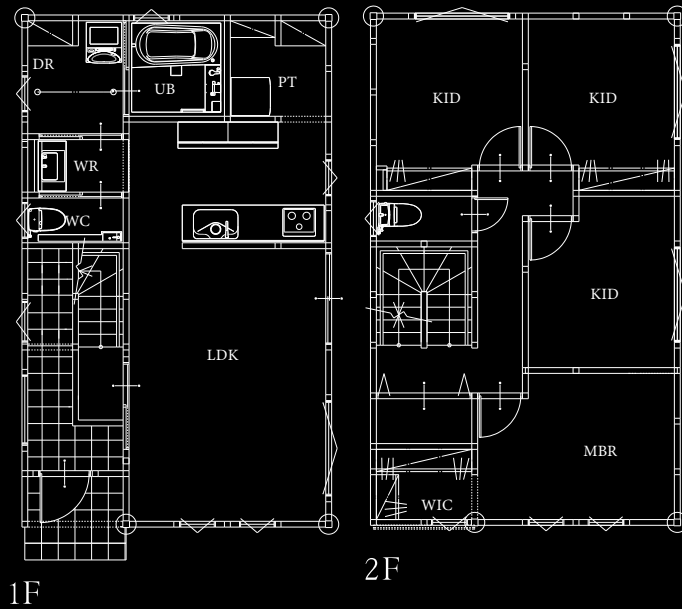

“BLACK EDITION” **Onimaru Home** 鬼
building a house with sincerity to all families

屋上庭園で優雅な暮らし。2400万円(税込)~

注文自由設計 受け承ります。

屋上庭園があると、家がリゾートになります。家が家族だけのBBQレストランに。
食事やお酒を愉しむ、子供たちもプールやキャンプ道具で愉しむ
誰の日も気にすることなく夜の星空を満喫してリラックス空間を愉しむ
そんなリゾート空間は非日常を日常にしてくれます。

4LDK+W.I.C

1st Floor	48.02㎡	14.53坪
2nd Floor	49.68㎡	15.03坪
PentHouse	4.96㎡	1.5坪
Total	102.66㎡	31.06坪

13.5 帖のバルコニー面積は含まれておりません