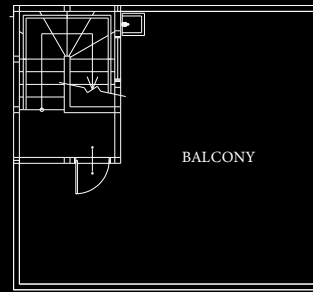

4LDK+W.I.C

1st Floor	48.02㎡	14.53坪
2nd Floor	49.68㎡	15.03坪
PentHouse	4.96㎡	1.5坪
Total	102.66㎡	31.06坪

13.5 帖のバルコニー面積は含まれておりません